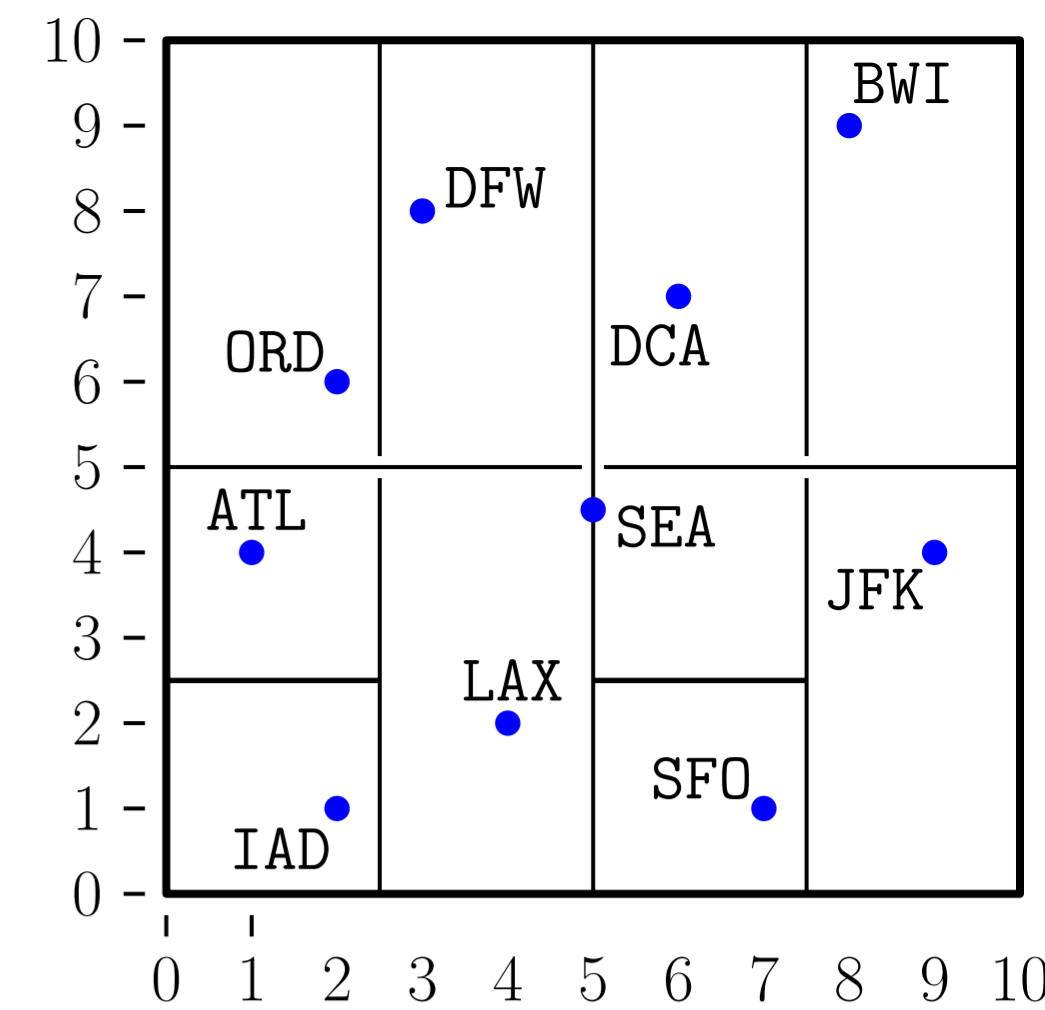

test04

Initial tree after insertions

delete(ORD)

delete(DFW, DCA, LAX, BWI)

delete(JFK) (full rebuild)

Tree structure:  
 | | | [null]  
 | | (x=7.5) 0:0  
 | | | [null]  
 | (y=5.0) 3:0  
 | | | [JFK: (9.0,4.0)]  
 | | (x=7.5) 3:0  
 | | | | [SEA: (5.0,4.0)]  
 | | | (y=2.5) 2:0  
 | | | | [SFO: (7.0,1.0)]  
 (x=5.0) 5:0  
 | | | [null]  
 | | (x=2.5) 0:0  
 | | | [null]  
 | (y=5.0) 2:0  
 | | | [null]  
 | | (x=2.5) 2:0  
 | | | | [ATL: (1.0,4.0)]  
 | | | (y=2.5) 2:0  
 | | | | [IAD: (2.0,1.0)]

Tree structure:  
 | | [SEA: (5.0,4.0)]  
 | (y=4.0) 2:0  
 | | [SFO: (7.0,1.0)]  
 (x=5.0) 4:0  
 | | [ATL: (1.0,4.0)]  
 | (y=4.0) 2:0  
 | | [IAD: (2.0,1.0)]