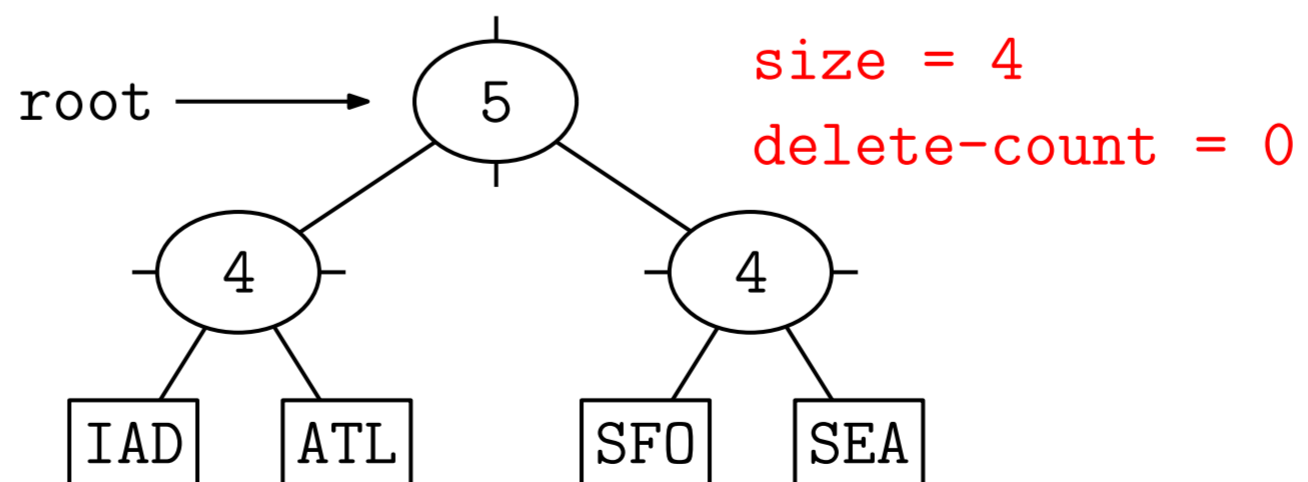

test04

Initial tree after insertions

delete(ORD)

delete(DFW, DCA, LAX, BWI)

delete(JFK) (full rebuild)

Tree structure:  
 | | | [null]  
 | | (x=7.5) 0:0  
 | | | [null]  
 | (y=5.0) 3:0  
 | | | [JFK: (9.0,4.0)]  
 | | (x=7.5) 3:0  
 | | | | [SEA: (5.0,4.0)]  
 | | | (y=2.5) 2:0  
 | | | | [SFO: (7.0,1.0)]  
 (x=5.0) 5:0  
 | | | [null]  
 | | (x=2.5) 0:0  
 | | | [null]  
 | (y=5.0) 2:0  
 | | | [null]  
 | | (x=2.5) 2:0  
 | | | | [ATL: (1.0,4.0)]  
 | | | (y=2.5) 2:0  
 | | | | [IAD: (2.0,1.0)]

Tree structure:  
 | | [SEA: (5.0,4.0)]  
 | (y=4.0) 2:0  
 | | [SFO: (7.0,1.0)]  
 (x=5.0) 4:0  
 | | [ATL: (1.0,4.0)]  
 | (y=4.0) 2:0  
 | | [IAD: (2.0,1.0)]