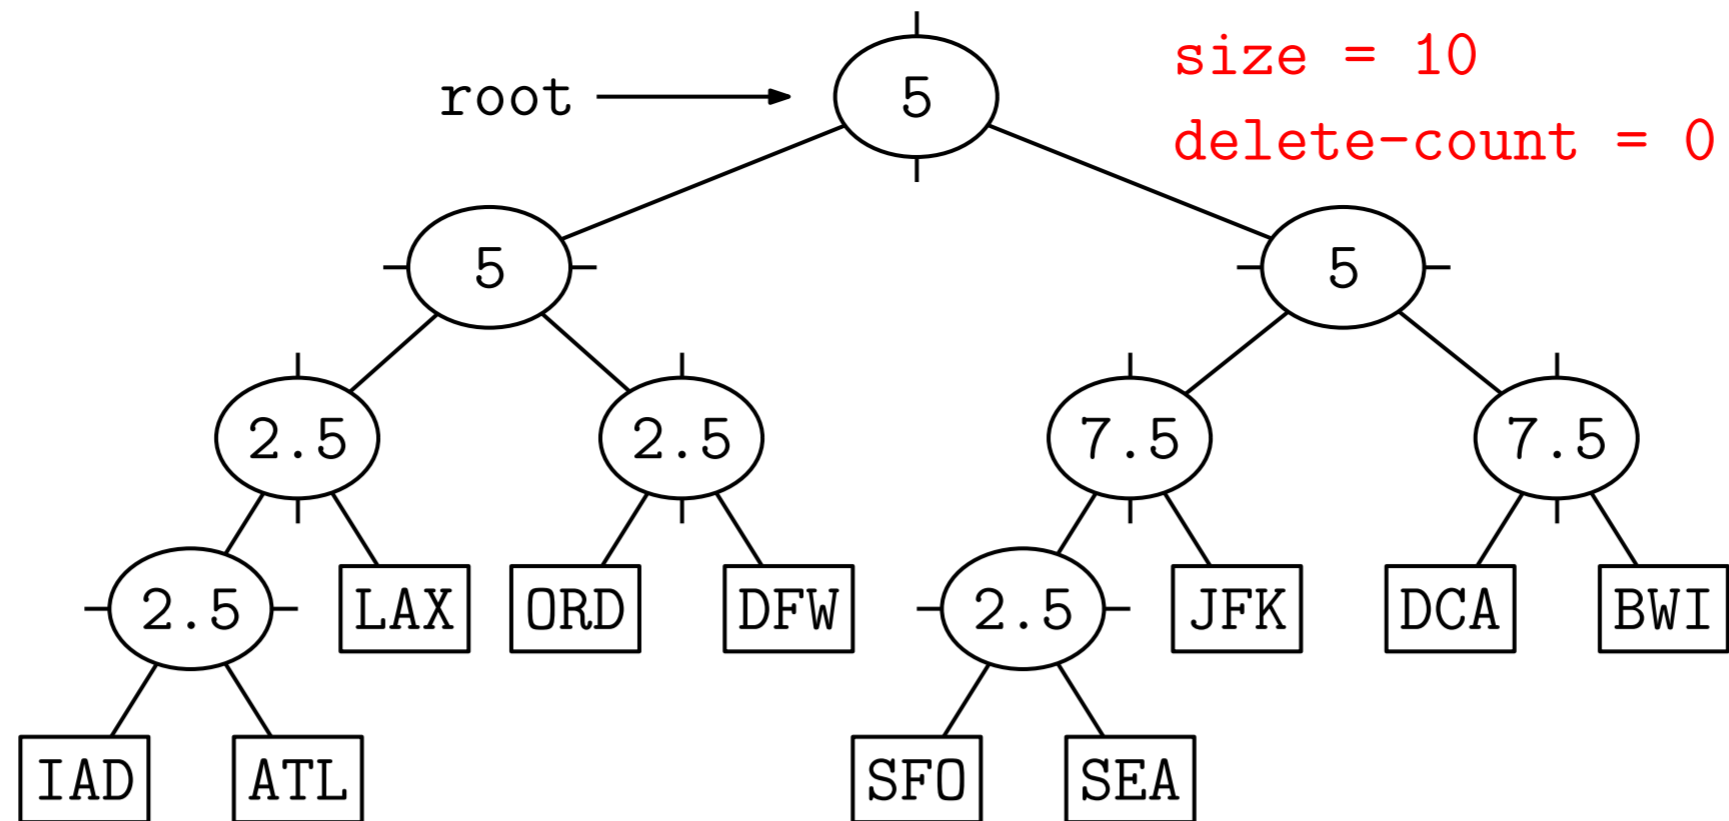

test04

Initial tree after insertions

delete(ORD)

delete(DFW, DCA, LAX, BWI)

delete(JFK) (full rebuild)

Tree structure:  
 | | | [null]  
 | | (x=7.5) 0:0  
 | | | [null]  
 | (y=5.0) 3:0  
 | | | [JFK: (9.0,4.0)]  
 | | (x=7.5) 3:0  
 | | | | [SEA: (5.0,4.0)]  
 | | | (y=2.5) 2:0  
 | | | | [SFO: (7.0,1.0)]  
 (x=5.0) 5:0  
 | | | [null]  
 | | (x=2.5) 0:0  
 | | | [null]  
 | (y=5.0) 2:0  
 | | | [null]  
 | | (x=2.5) 2:0  
 | | | | [ATL: (1.0,4.0)]  
 | | | (y=2.5) 2:0  
 | | | | [IAD: (2.0,1.0)]

Tree structure:  
 | | [SEA: (5.0,4.0)]  
 | (y=4.0) 2:0  
 | | [SFO: (7.0,1.0)]  
 (x=5.0) 4:0  
 | | [ATL: (1.0,4.0)]  
 | (y=4.0) 2:0  
 | | [IAD: (2.0,1.0)]