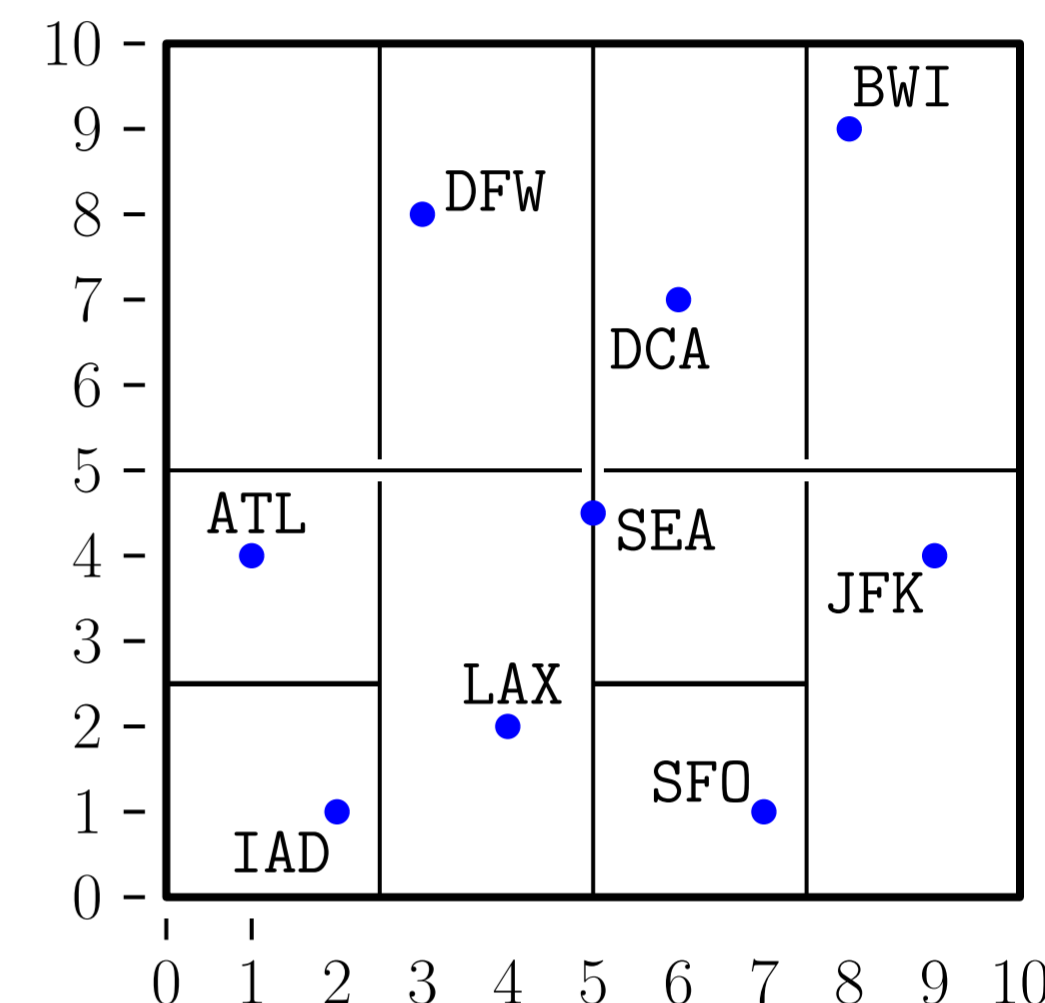

test04

Initial tree after insertions

delete(ORD)

delete(DFW, DCA, LAX, BWI)

delete(JFK) (full rebuild)

Tree structure:  
 | | | [null]  
 | | (x=7.5) 0:0  
 | | | [null]  
 | (y=5.0) 3:0  
 | | | [JFK: (9.0,4.0)]  
 | | (x=7.5) 3:0  
 | | | | [SEA: (5.0,4.0)]  
 | | | (y=2.5) 2:0  
 | | | | [SFO: (7.0,1.0)]  
 (x=5.0) 5:0  
 | | | [null]  
 | | (x=2.5) 0:0  
 | | | [null]  
 | (y=5.0) 2:0  
 | | | [null]  
 | | (x=2.5) 2:0  
 | | | | [ATL: (1.0,4.0)]  
 | | | (y=2.5) 2:0  
 | | | | [IAD: (2.0,1.0)]

Tree structure:  
 | | [SEA: (5.0,4.0)]  
 | (y=4.0) 2:0  
 | | [SFO: (7.0,1.0)]  
 (x=5.0) 4:0  
 | | [ATL: (1.0,4.0)]  
 | (y=4.0) 2:0  
 | | [IAD: (2.0,1.0)]