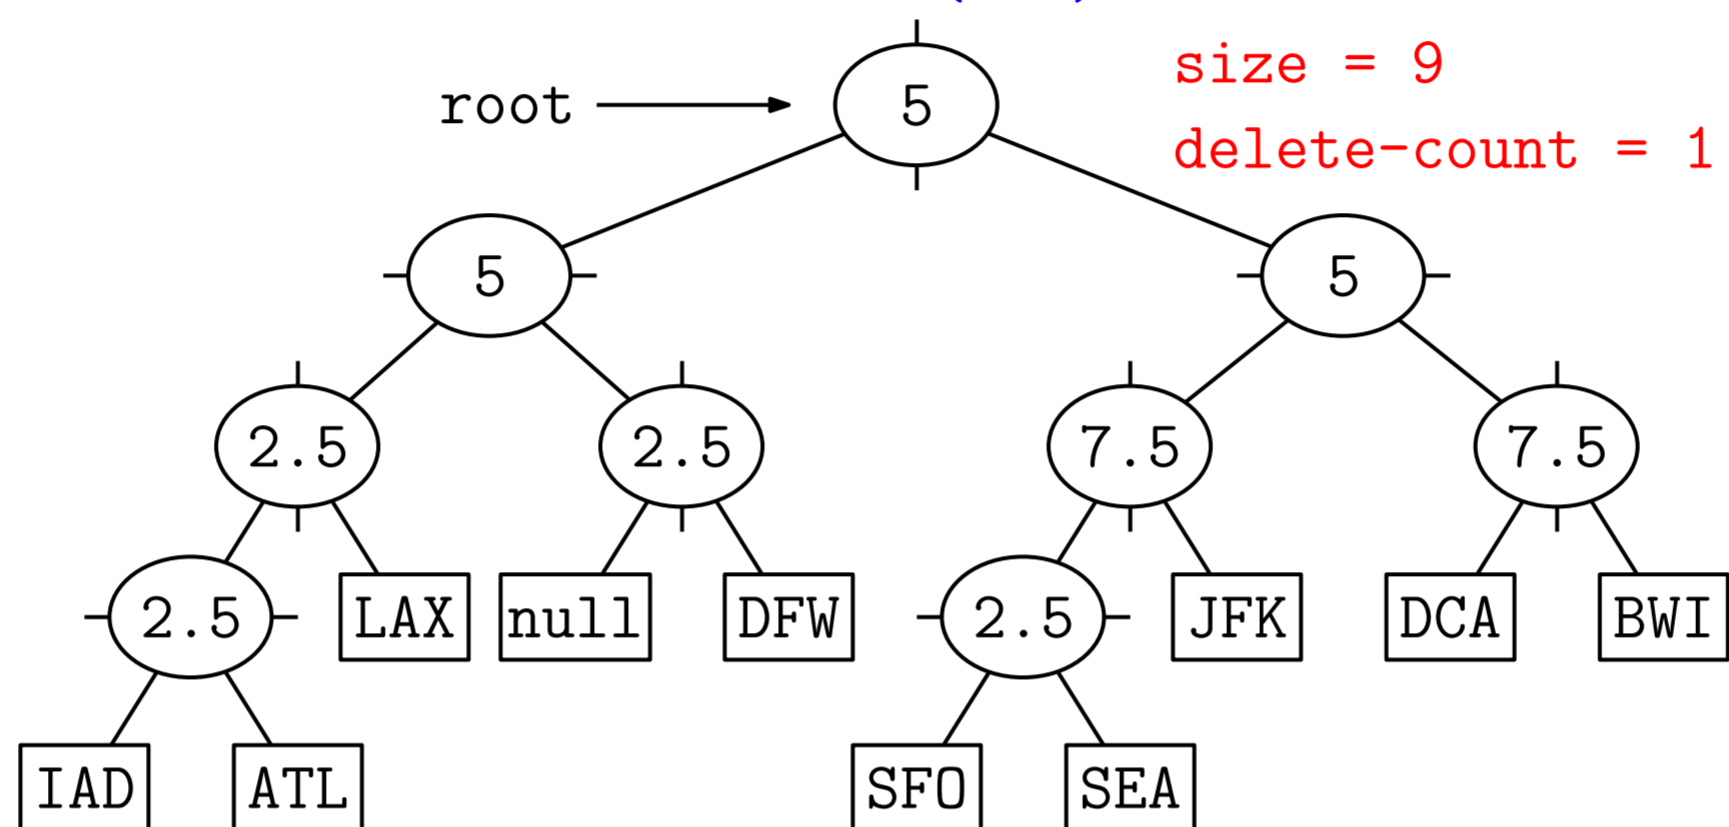

test04

Initial tree after insertions

delete(ORD)

delete(DFW, DCA, LAX, BWI)

delete(JFK) (full rebuild)

Tree structure:  
 | | | [null]  
 | | (x=7.5) 0:0  
 | | | [null]  
 | (y=5.0) 3:0  
 | | | [JFK: (9.0,4.0)]  
 | | (x=7.5) 3:0  
 | | | | [SEA: (5.0,4.0)]  
 | | | (y=2.5) 2:0  
 | | | | [SFO: (7.0,1.0)]  
 (x=5.0) 5:0  
 | | | [null]  
 | | (x=2.5) 0:0  
 | | | [null]  
 | (y=5.0) 2:0  
 | | | [null]  
 | | (x=2.5) 2:0  
 | | | | [ATL: (1.0,4.0)]  
 | | | (y=2.5) 2:0  
 | | | | [IAD: (2.0,1.0)]

Tree structure:  
 | | [SEA: (5.0,4.0)]  
 | (y=4.0) 2:0  
 | | [SFO: (7.0,1.0)]  
 (x=5.0) 4:0  
 | | [ATL: (1.0,4.0)]  
 | (y=4.0) 2:0  
 | | [IAD: (2.0,1.0)]