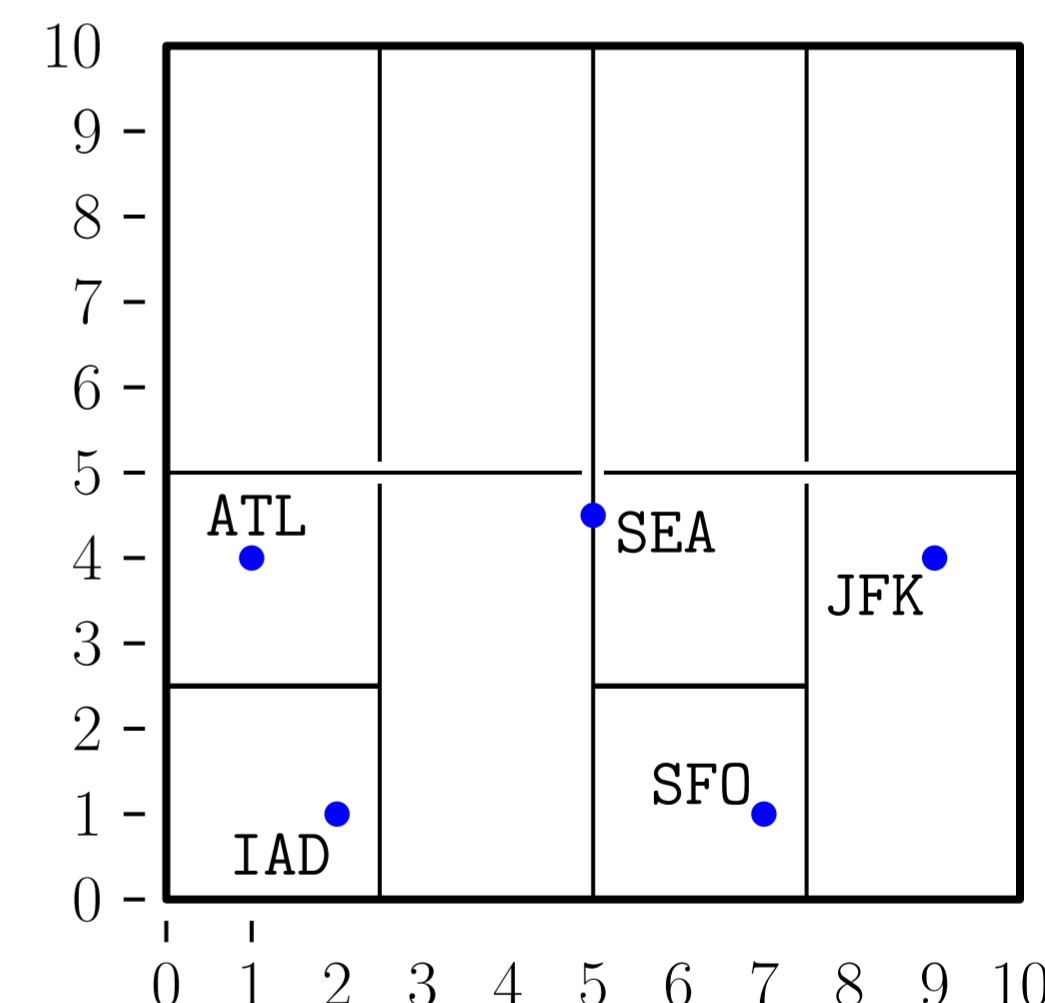

test04

Initial tree after insertions

delete(ORD)

delete(DFW, DCA, LAX, BWI)

delete(JFK) (full rebuild)

Tree structure:  
 | | | [null]  
 | | (x=7.5) 0:0  
 | | | [null]  
 | (y=5.0) 3:0  
 | | | [JFK: (9.0,4.0)]  
 | | (x=7.5) 3:0  
 | | | | [SEA: (5.0,4.0)]  
 | | | (y=2.5) 2:0  
 | | | | [SFO: (7.0,1.0)]  
 (x=5.0) 5:0  
 | | | [null]  
 | | (x=2.5) 0:0  
 | | | [null]  
 | (y=5.0) 2:0  
 | | | [null]  
 | | (x=2.5) 2:0  
 | | | | [ATL: (1.0,4.0)]  
 | | | (y=2.5) 2:0  
 | | | | [IAD: (2.0,1.0)]

Tree structure:  
 | | [SEA: (5.0,4.0)]  
 | (y=4.0) 2:0  
 | | [SFO: (7.0,1.0)]  
 (x=5.0) 4:0  
 | | [ATL: (1.0,4.0)]  
 | (y=4.0) 2:0  
 | | [IAD: (2.0,1.0)]