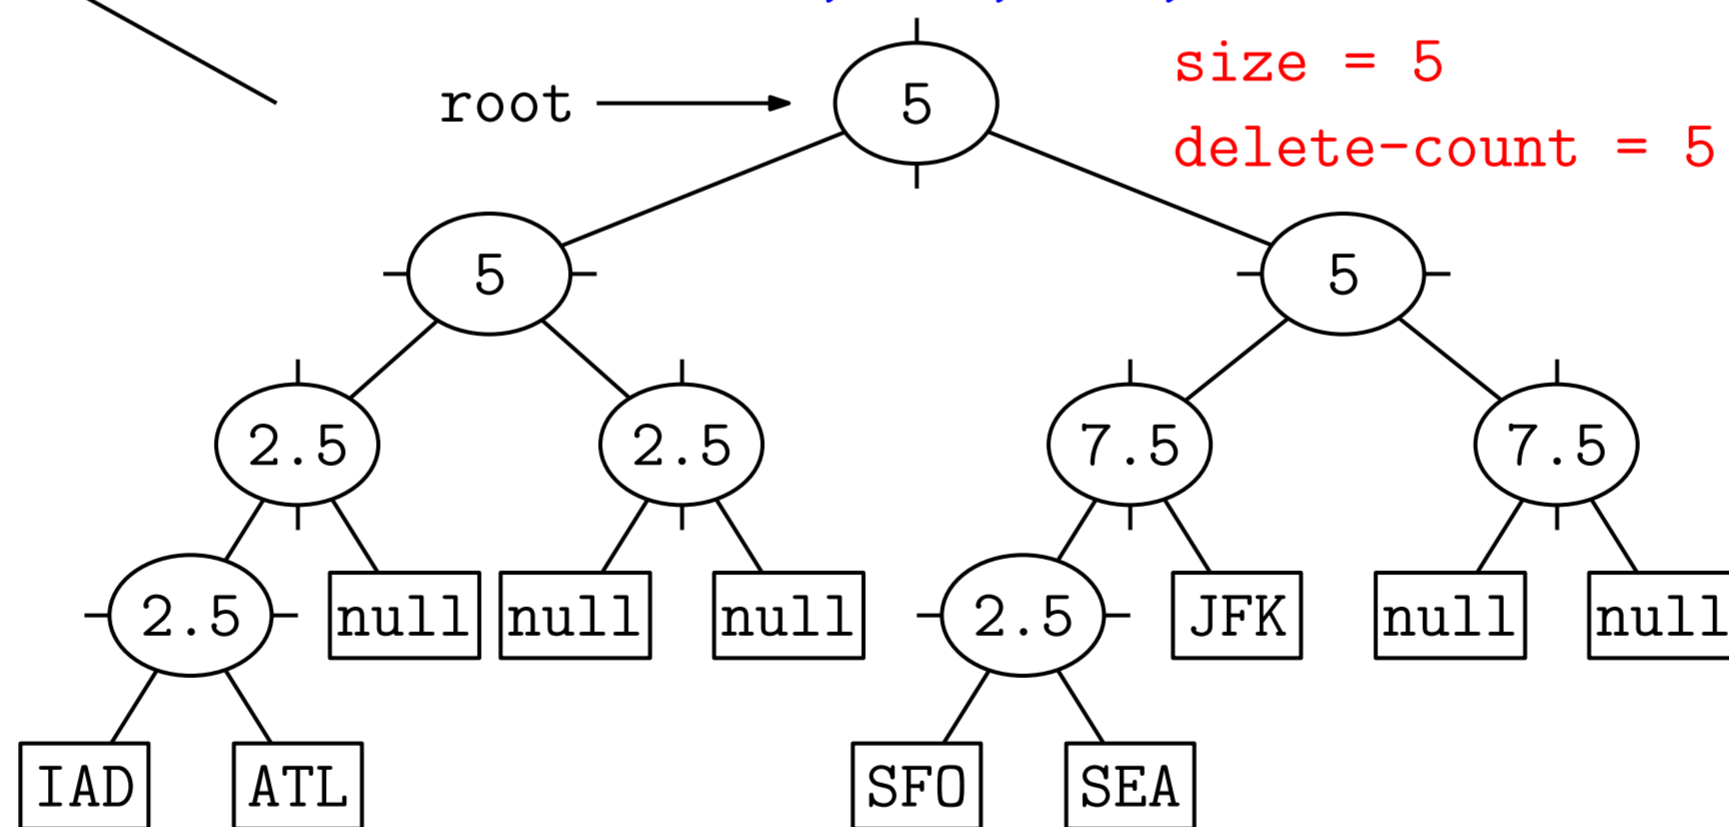

test04

Initial tree after insertions

delete(ORD)

delete(DFW, DCA, LAX, BWI)

delete(JFK) (full rebuild)

Tree structure:  
 | | | [null]  
 | | (x=7.5) 0:0  
 | | | [null]  
 | (y=5.0) 3:0  
 | | | [JFK: (9.0,4.0)]  
 | | (x=7.5) 3:0  
 | | | | [SEA: (5.0,4.0)]  
 | | | (y=2.5) 2:0  
 | | | | [SFO: (7.0,1.0)]  
 (x=5.0) 5:0  
 | | | [null]  
 | | (x=2.5) 0:0  
 | | | [null]  
 | (y=5.0) 2:0  
 | | | [null]  
 | | (x=2.5) 2:0  
 | | | | [ATL: (1.0,4.0)]  
 | | | (y=2.5) 2:0  
 | | | | [IAD: (2.0,1.0)]

Tree structure:  
 | | [SEA: (5.0,4.0)]  
 | (y=4.0) 2:0  
 | | [SFO: (7.0,1.0)]  
 (x=5.0) 4:0  
 | | [ATL: (1.0,4.0)]  
 | (y=4.0) 2:0  
 | | [IAD: (2.0,1.0)]